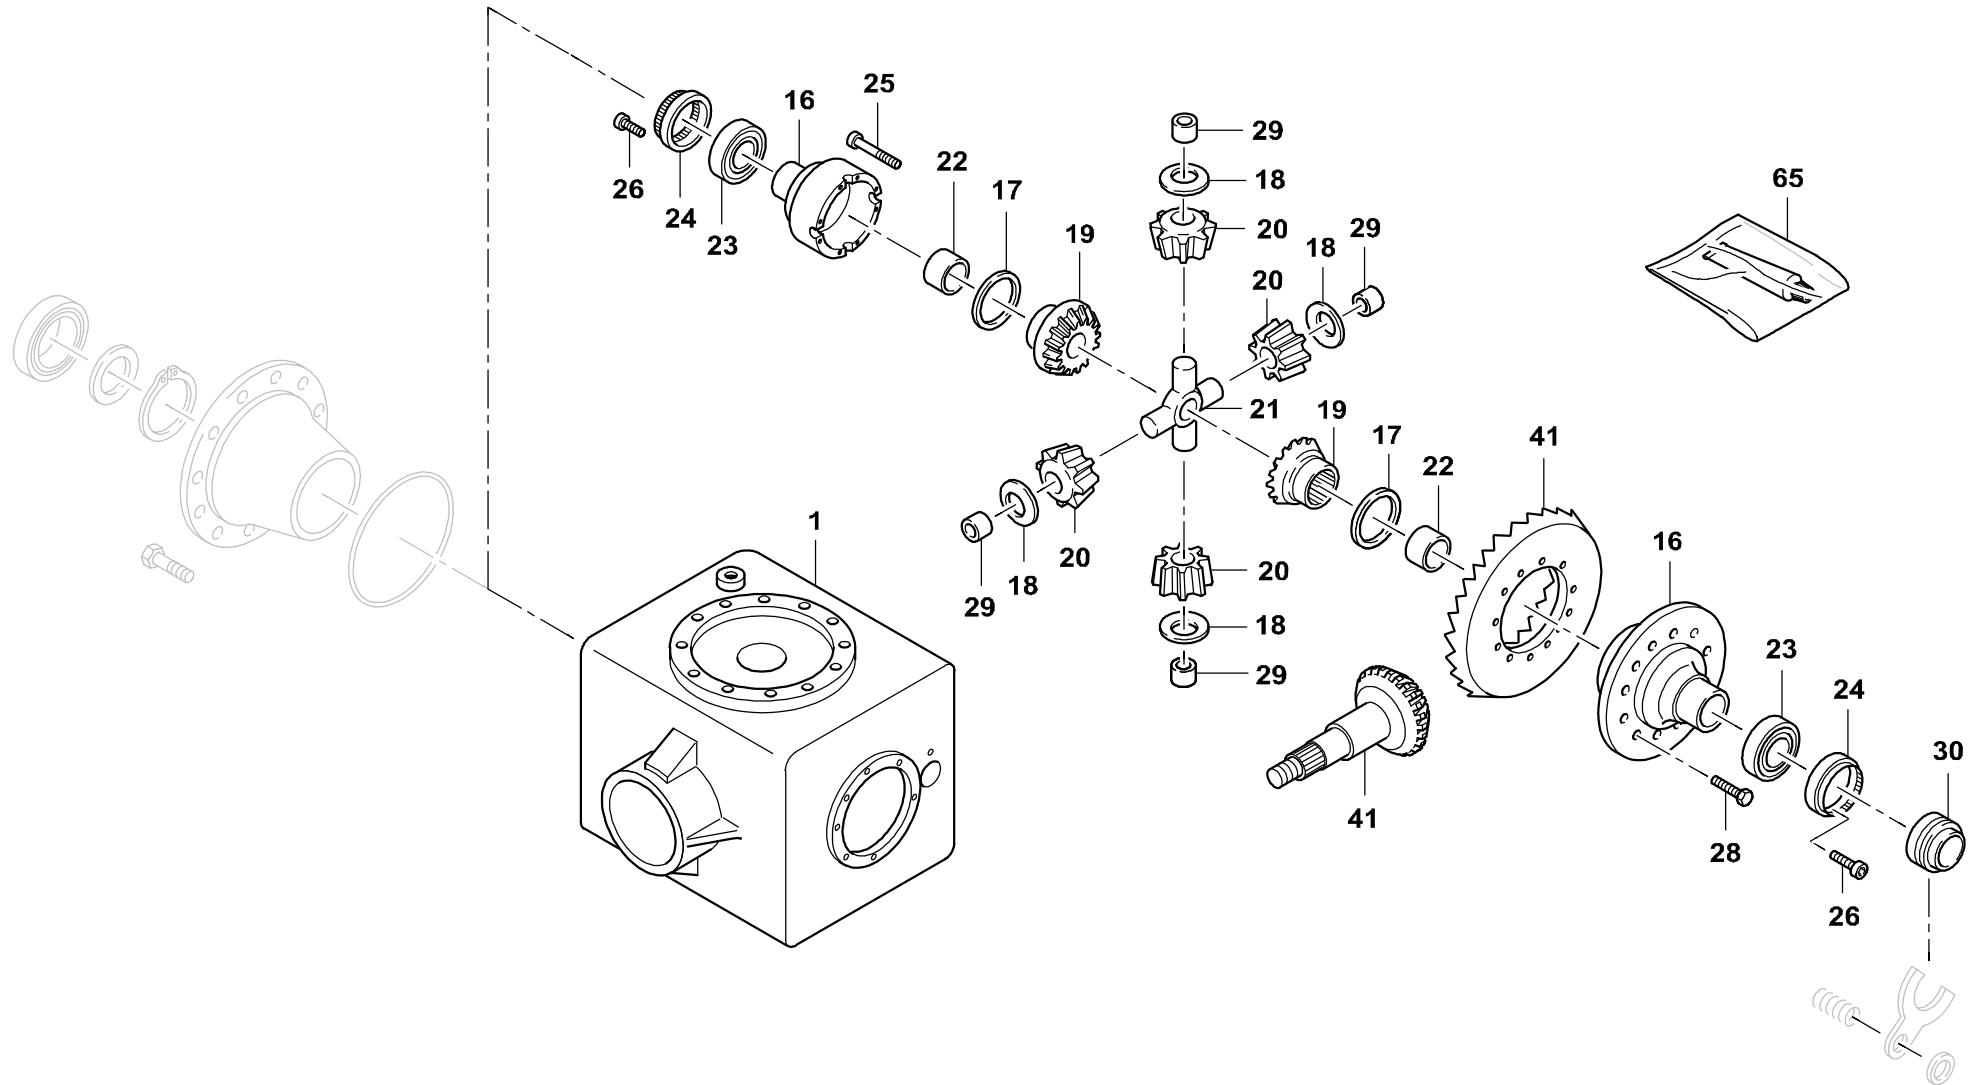

GROVE

ACHSANTRIEB
AXLE DRIVE

BILDTAFEL
PICTORIAL DISPLAY

05.09

3106238-ETL A

1/3

GMK 3050
BE 503
G 061

GROVEACHSANTRIEB
AXLE DRIVEBILDТАFEL
PICTORIAL DISPLAY

05.09

3106238-ETL A

2/3

GMK 3050
BE 503
G 061

GROVE

ACHSANTRIEB
AXLE DRIVE

BILDTAFEL
PICTORIAL DISPLAY

05.09

3106238-ETL A

3/3

GMK 3050
BE 503
G 061