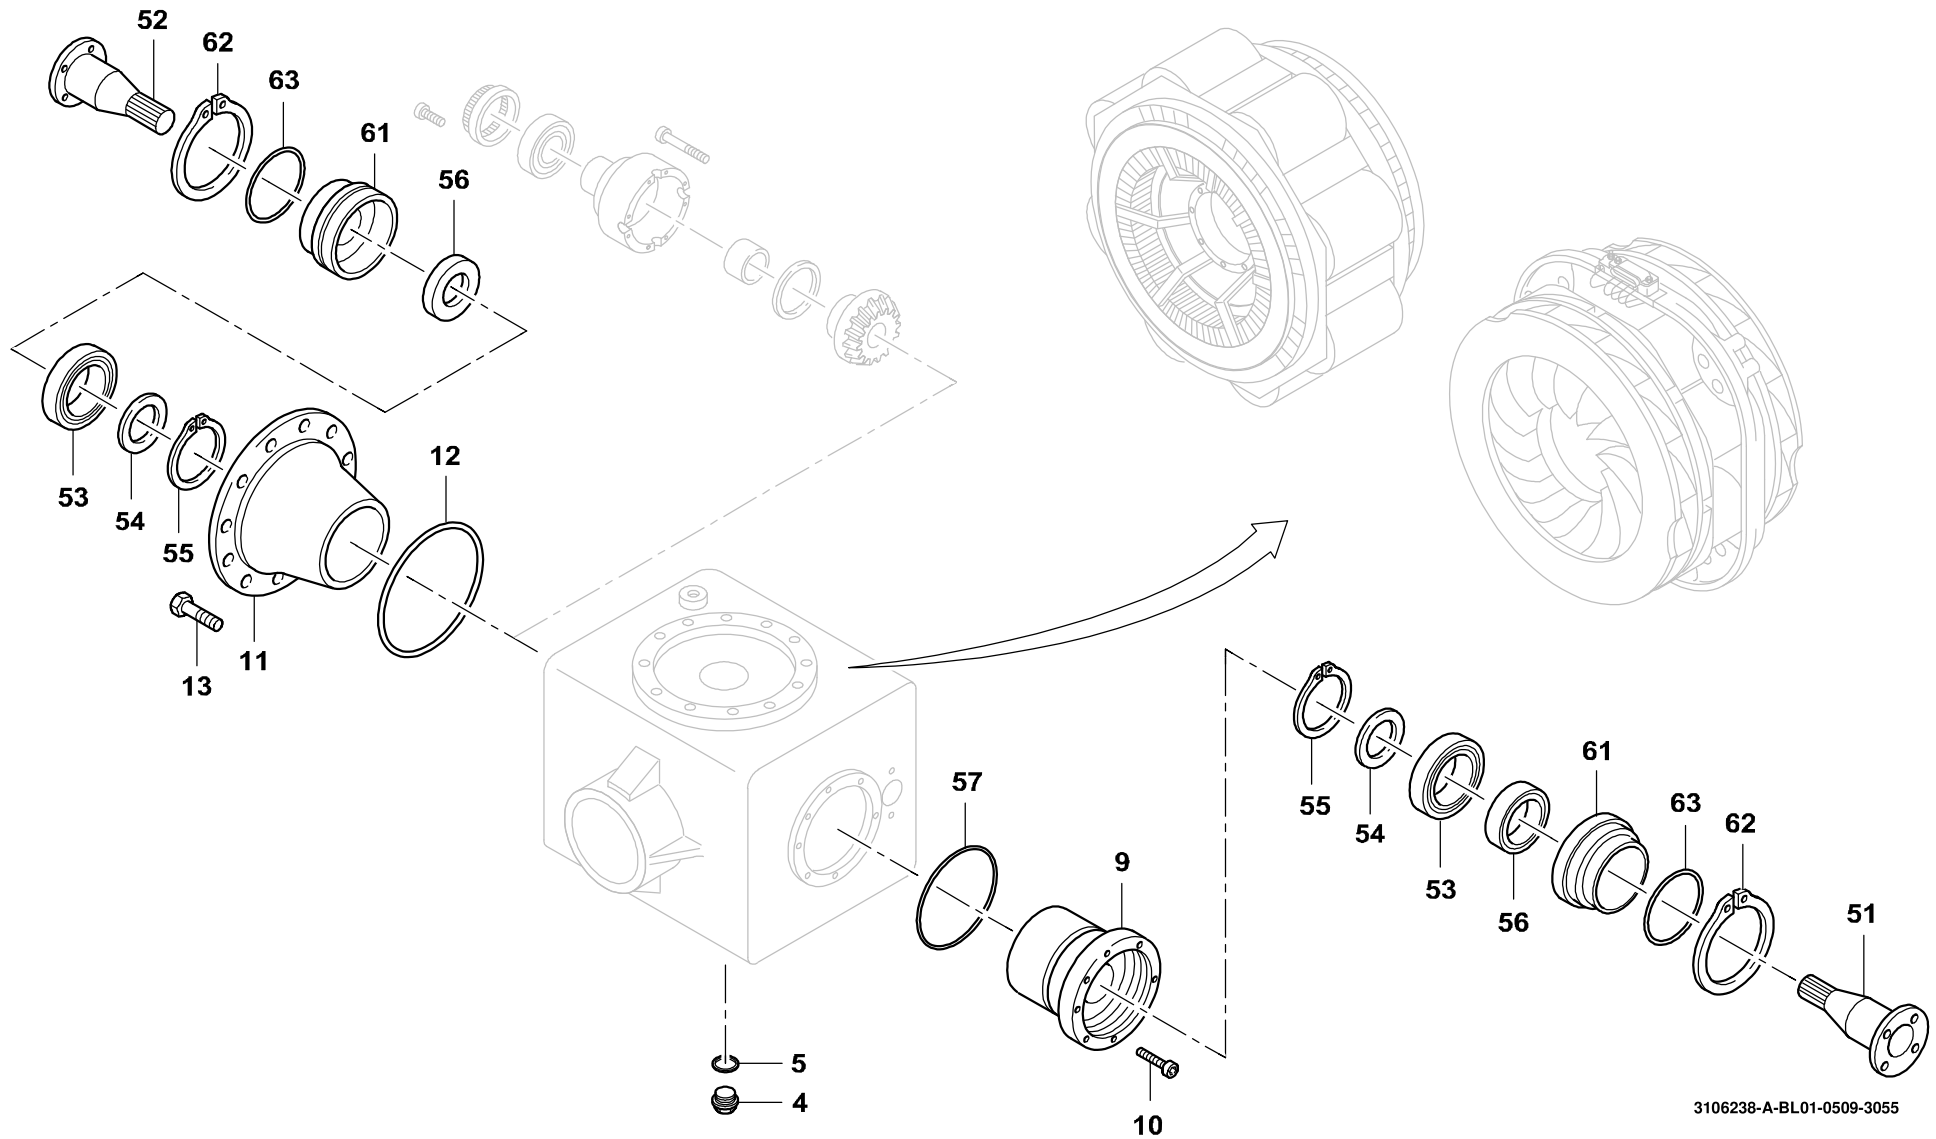

GROVE

ACHSANTRIEB
AXLE DRIVE

BILDTAFEL
PICTORIAL DISPLAY

05.09

3106238-ETL A

1/3

GMK 3050
BE 503
G 061

GROVEACHSANTRIEB
AXLE DRIVEBILDТАFEL
PICTORIAL DISPLAY

05.09

3106238-ETL A

2/3

GMK 3050
BE 503
G 061

GROVE

ACHSANTRIEB
AXLE DRIVE

BILDTAFEL
PICTORIAL DISPLAY

05.09

3106238-ETL A

3/3

GMK 3050
BE 503
G 061